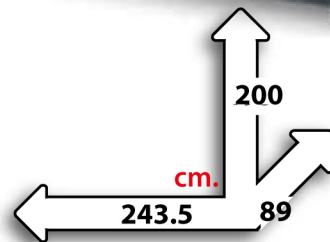

WIDER 2 (1LE)

					
NFP(1LE)	+ 10/-5	--	--	1850	350 380
NFN(1LE)	+ 5/-25	--	--	1850	350 380

wider
collection

WIDER 2 (3LE)

					
NFP(3LE)	+ 10/-5	--	--	1850	370 390
NFN(3LE)	+ 5/-25	--	--	1850	370 390

wider
collection

WIDER 2 (4LE)

					
NFP(4LE)	+ 10/-5	--	--	1850	370 390
NFN(4LE)	+ 5/-25	--	--	1850	370 390

NFN nr 7+7+7
mm 665 x 690

GRIGLIE
GRIDS

nr 5+5+5
mm 665 x 690

NFP

OPT

GR