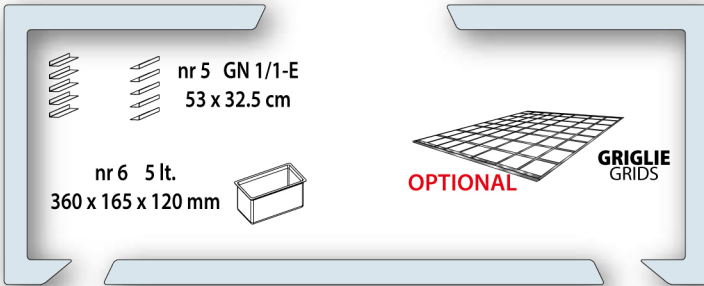

# BLAST Line

		
	4 Cicli / 4 cycles	Inox

abbattimento  
positivo  
& surgelazione  
positive chilling  
& deep-freezing