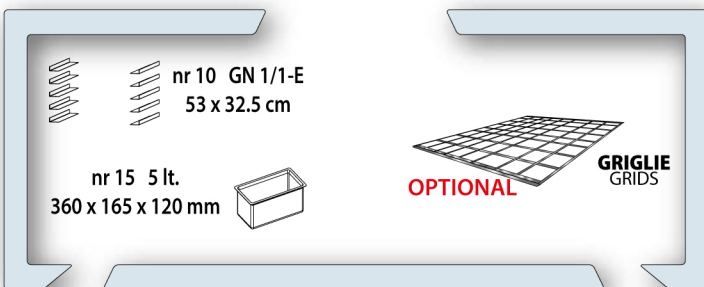

E-ABB10T

BLAST Line

	4 Cicli / 4 cycles	Inox

abbattimento
positivo
& surgelazione
positive chilling
& deep-freezing