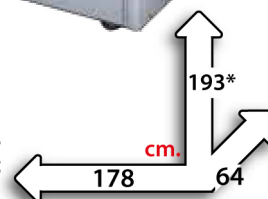

NFP	+ 10/-5	2	0,8	1200	310	330	lam.plast.
NFP	+ 10/-5	2	0,8	1200	310	330	acc.inox
NFN	+ 5/-25	2	1	1200	310	330	lam.plast.
NFN	+ 5/-25	2	1	1200	310	330	acc.inox
CB	+ 5/-25; + 10/-5	2	0,9	1200	310	330	lam.plast.
CB	+ 5/-25; + 10/-5	2	0,9	1200	310	330	acc.inox

nr 4 + 4
mm. 740 x 440

GRIGLIE GRIDS

Disponibile in:
available in:

*modelli NFA NFNA cm 196
model NFA NFNA cm 196

NFP	+ 10/-5	1	0,8	1200	330	350	lam.plast.
NFP	+ 10/-5	1	0,8	1200	330	350	acc.inox
NFN	+ 5/-25	1	1,4	1200	330	350	lam.plast.
NFN	+ 5/-25	1	1,4	1200	330	350	acc.inox