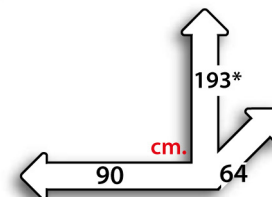

AUTO

nr 4
mm. 740 x 440

GRIGLIE
GRIDS

Disponibile in:
available in:

INOX

LAM INOX

LAM PLAST

*modelli statici cm 188
static model cm 188
modelli NFA NFNA cm 196
model NFA NFNA cm 196