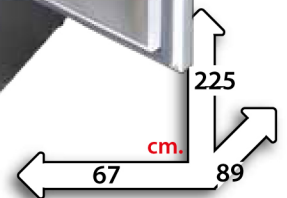

Capacità - Capacity
Nr. 60 165x120x360 mm

GRIGLIE **NFP Nr 7 510 x 680 mm**
GRIDS **NFN Nr 9 510 x 680 mm**

INOX
LAM INOX
LAM PLAST
AUTO