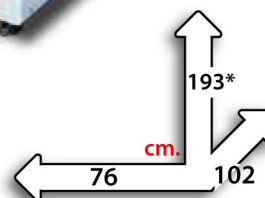

Standard
NR 22 600 x 400 mm

Alternativa / Alternative
Nr 4 600 x 440 mm

GRIGLIE GRIDS

Disponibile in:
available in:

-  INOX
-  LAM INOX
-  LAM PLAST

*modelli NFA NFNA cm 196
model NFA NFNA cm 196

5002

lab line

Icon	Icon	Icon	Icon	Icon	Icon	Icon	Icon
NO-FROST	°C		Kw	L	Kg.		
NFP	+ 10/-5	1	0,8	950	210	230	lam.plast.
NFP	+ 10/-5	1	0,8	950	210	230	acc.inox
NFN	+ 5/-25	1	1	950	210	230	lam.plast.
NFN	+ 5/-25	1	1	950	210	230	acc.inox
NFNA	-18/-40	2	3	950	210	230	lam.plast.
NFNA	-18/-40	2	3	950	210	230	acc.inox

NR 22 + 22 600 x 400 mm
NR 22 600 x 800 mm

GRIGLIE GRIDS

Disponibile in:
available in:

-  INOX
-  LAM INOX
-  LAM PLAST

*modelli NFA NFNA cm 196
model NFA NFNA cm 196

5010

lab line

NFP	+10/-5	1	0,4	650	195	209	lam.plast.
NFP	+10/-5	1	0,4	650	195	209	acc.inox
NFN	+5/-25	1	0,5	650	195	209	lam.plast.
NFN	+5/-25	1	0,5	650	195	209	acc.inox
NFNA	-18/-40	2	3	650	195	209	lam.plast.
NFNA	-18/-40	2	3	650	195	209	acc.inox
NFN/S	-5/-35	1	1,5	650	195	209	lam.plast.
NFN/S	-5/-35	1	1,5	650	195	209	acc.inox