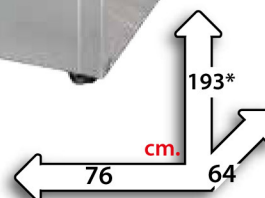

5000

lab line

Icon	Icon	Icon	Icon	Icon	Icon	Icon	Icon
NO-FROST	°C		Kw	L	Kg.		
NFP	+ 10/-5	1	0,4	500	180	200	lam.plast.
NFP	+ 10/-5	1	0,4	500	180	200	acc.inox
NFN	+ 5/-25	1	0,5	500	180	200	lam.plast.
NFN	+ 5/-25	1	0,5	500	180	200	acc.inox
NFA	-18/-40	1	1,5	500	180	200	lam.plast.
NFA	-18/-40	1	1,5	500	180	200	acc.inox

Standard
NR 22 600 x 400 mm

Alternativa / Alternative
Nr 4 600 x 440 mm

GRIGLIE GRIDS

Disponibile in:
available in:

-  INOX
-  LAM INOX
-  LAM PLAST

*modelli NFA NFNA cm 196
model NFA NFNA cm 196

5002

lab line