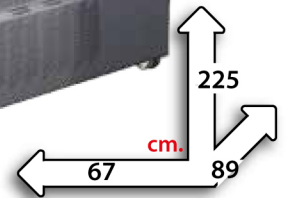

5010 2T HI

lab line

CBA	+ 5/-25; -18/-40	2	2	620	195 209	lam.plast.
CBA	+ 5/-25; -18/-40	2	2	620	195 209	acc.inox

Capacità - Capacity
165x120x360 mm
NFN 36
+ NFA 12

GRIGLIE **NFP Nr 4 510 x 680 mm**
GRIDS **NFN Nr 7 510 x 680 mm**

INOX
LAM INOX
LAM PLAST
AUTO

5010 HI

lab line

NFP	+ 10/-5	1	0,4	720	195 209	lam.plast.
NFP	+ 10/-5	1	0,4	720	195 209	acc.inox
NFN	+ 5/-25	1	0,8	720	195 209	lam.plast.
NFN	+ 5/-25	1	0,8	720	195 209	acc.inox
NFNA	-18/-40	2	3	720	195 209	lam.plast.
NFNA	-18/-40	2	3	720	195 209	acc.inox
NFN/S	-5/-35	1	1,5	720	195 209	lam.plast.
NFN/S	-5/-35	1	1,5	720	195 209	acc.inox