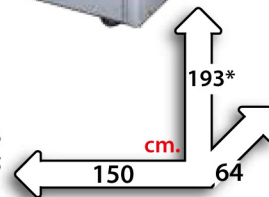

Standard
NR 22 + 22 600 x 400 mm

Alterativa / Alternative
Nr 4 + 4 600 x 440 mm

**GRIGLIE
GRIDS**

Disponibile in:

available in:

INOX

LAM INOX

LAM PLAST

*modelli NFA NFNA cm 196
model NFA NFNA cm 196