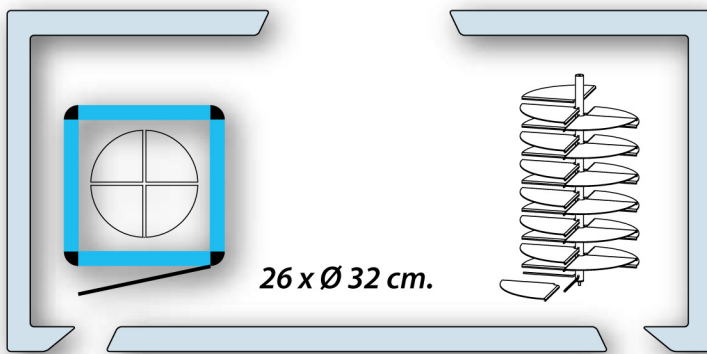

P	+10/+2	1	0,28	770	180 198

NFP	+10/-5	1	0,42	770	140 158
NFN	+5/-25	1	0,55	770	150 168

P	+10/+2	2	0,96	1650	315 345

NFP	+10/-5	2	1,2	1650	320 350
NFN	+5/-25	2	1,4	1650	330 360
CB	+5/-25; +10/-5	2	1	1650	325 355

R32 LINE

Ripiani girevoli speciali
Special rotating shelves

R32/1M

					
P	+ 10/+ 2	2	0,8	1650	315 345

					
NFP	+ 10/- 5	2	0,68	1650	320 350
NFN	+ 5/- 25	2	1,2	1650	330 360