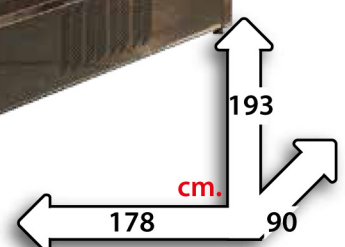

P	+10/+2	1	0,28	770	180 198

NFP	+10/-5	1	0,42	770	140 158
NFN	+5/-25	1	0,55	770	150 168

P	+10/+2	2	0,96	1650	315 345

NFP	+10/-5	2	1,2	1650	320 350
NFN	+5/-25	2	1,4	1650	330 360
CB	+5/-25; +10/-5	2	1	1650	325 355

R32 LINE

Ripiani girevoli speciali
Special rotating shelves

R32/1M

					
P	+ 10/+ 2	2	0,8	1650	315 345

					
NFP	+ 10/- 5	2	0,68	1650	320 350
NFN	+ 5/- 25	2	1,2	1650	330 360