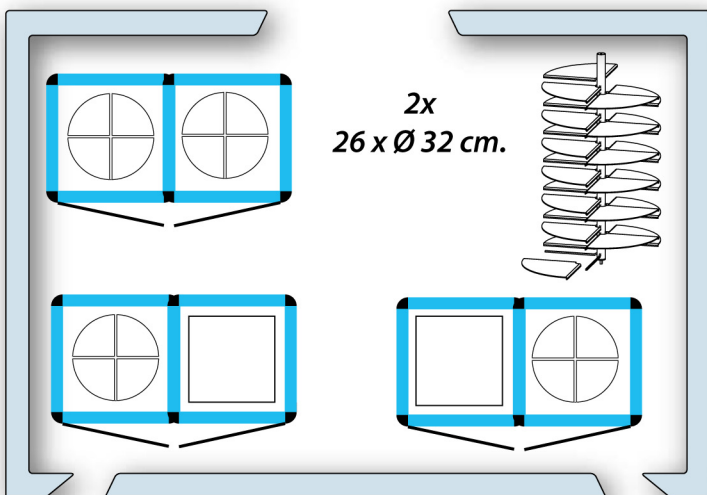

P	+10/+2	1	0,28	770	180 198

NFP	+10/-5	1	0,42	770	140 158
NFN	+5/-25	1	0,55	770	150 168

P	+10/+2	2	0,96	1650	315 345

NFP	+10/-5	2	1,2	1650	320 350
NFN	+5/-25	2	1,4	1650	330 360
CB	+5/-25; +10/-5	2	1	1650	325 355

R32 LINE

Ripiani girevoli speciali
Special rotating shelves

R32/1M

					
P	+ 10/+ 2	2	0,8	1650	315 345

					
NFP	+ 10/- 5	2	0,68	1650	320 350
NFN	+ 5/- 25	2	1,2	1650	330 360