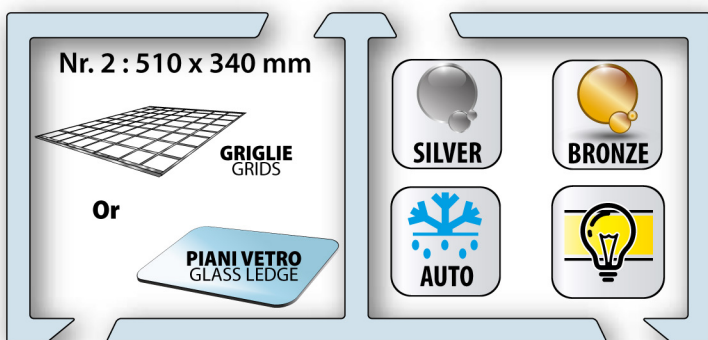

NFP	+ 10/-5	1	0,3	120	85	95
NFN	+ 5/-25	1	0,5	120	85	95