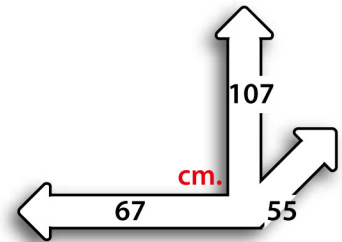

NFP	+ 10/-5	1	0,3	160	84	90
NFN	+ 5/-25	1	0,5	160	84	90