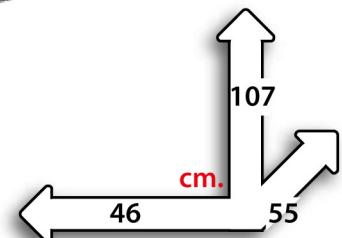

NFP	+ 10/-5	1	0,3	160	84	90
NFN	+ 5/-25	1	0,5	160	84	90

						
NFP	+ 10/-5	1	0,3	120	85	95
NFN	+ 5/-25	1	0,5	120	85	95

MAC 670

Frigoriferi da banco
Counter refrigerators

compact
line

						
NFP	+ 10/-5	1	0,3	190	100	115
NFN	+ 5/-25	1	0,5	190	100	115

Nr. 2 : 510 x 340 mm

 **GRIGLIE GRIDS**

Or

 **PIANI VETRO GLASS LEDGE**

 **SILVER**

 **BRONZE**

 **AUTO**

MAC 500