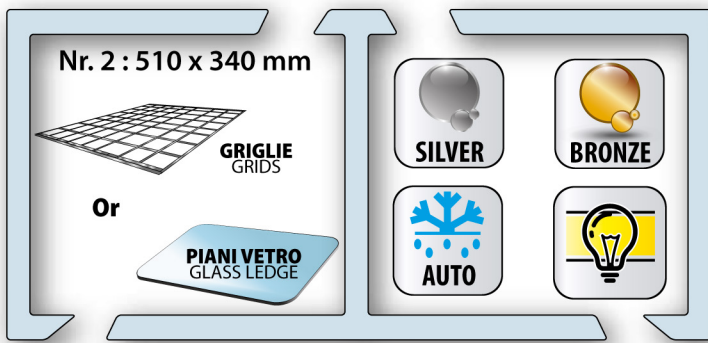

NFP	+ 10/-5	1	0,3	160	84	90
NFN	+ 5/-25	1	0,5	160	84	90