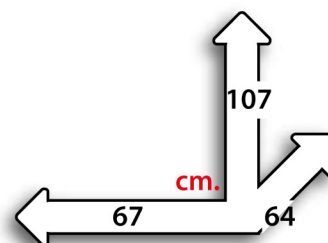

Nr. 2 : 510 x 340 mm

 **GRIGLIE GRIDS**

Or

 **PIANI VETRO GLASS LEDGE**

 **SILVER**

 **BRONZE**

 **AUTO**

MAC 500